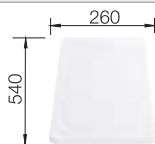

Chopping board

210 521
£ 78.00