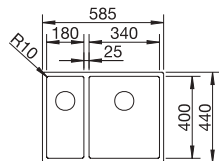

cabinet size mm	600	600	600
BLANCO CLARON-IF	340/180-IF	340/180-IF	500-IF
Flat rim IF 			
	Main bowl right	Main bowl left	
 satin polish	521 608	521 607	521 576
List price £	£ 1098.00	£ 1098.00	£ 738.00
Bowl Depth	190/130 mm	190/130 mm	190 mm