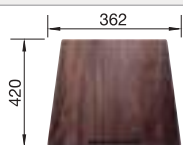

Food board

223 074
£ 198.00

Lay-on drainer

223 067
£ 218.00

Foldable Grid

238 482
£ 78.00

BLANCO UNIT with BLANCO ZEROX 700-U Dark Steel

BLANCO CULINA-S II