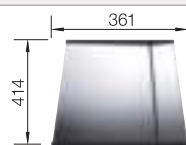

Lay-on drainer

223 067
£ 218.00