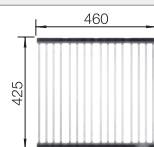

Foldable Grid

238 482
£ 78.00

BLANCO UNIT with BLANCO CLARON 500-U Dark Steel Edition

BLANCO CULINA-S II

see page 212

BLANCO FWD Max

see page 267

BLANCO CLARON 500-U Durinox