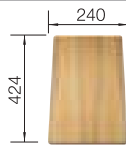

Food board

230 700
£ 98.00