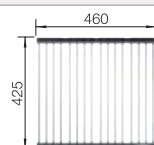

Food board

223 074
£ 198.00

Lay-on drainer

223 067
£ 218.00

Foldable Grid

238 482
£ 78.00

BLANCO UNIT with BLANCO ZEROX 700-U Dark Steel

BLANCO CULINA-S II