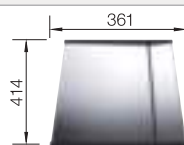

Food board

223 074
£ 198.00

Lay-on drainer

223 067
£ 218.00

Foldable Grid

238 482
£ 78.00

BLANCO UNIT with BLANCO ZEROX 700-U Dark Steel

BLANCO CULINA-S II