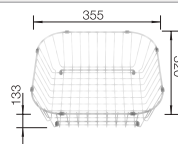

Food board

239 449
£ 48.00

Crockery basket

514 238
£ 48.00

Wave drainer

230 734
£ 48.00

BLANCO UNIT with BLANCO SOLIS 340-U

BLANCO JANDORA-S