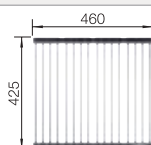

Foldable Grid

238 482
£ 78.00