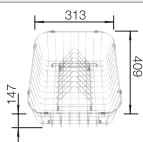

Crockery basket with plate stack

507 829
£ 58.00

BLANCO UNIT with BLANCO CLASSIMO 45 S-IF

BLANCO JANDORA Twin

see page 238

BLANCO FWD Medium

see page 268

BLANCO LEMIS 45 S-IF