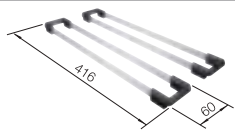

Top rails

235 906
£ 78.00